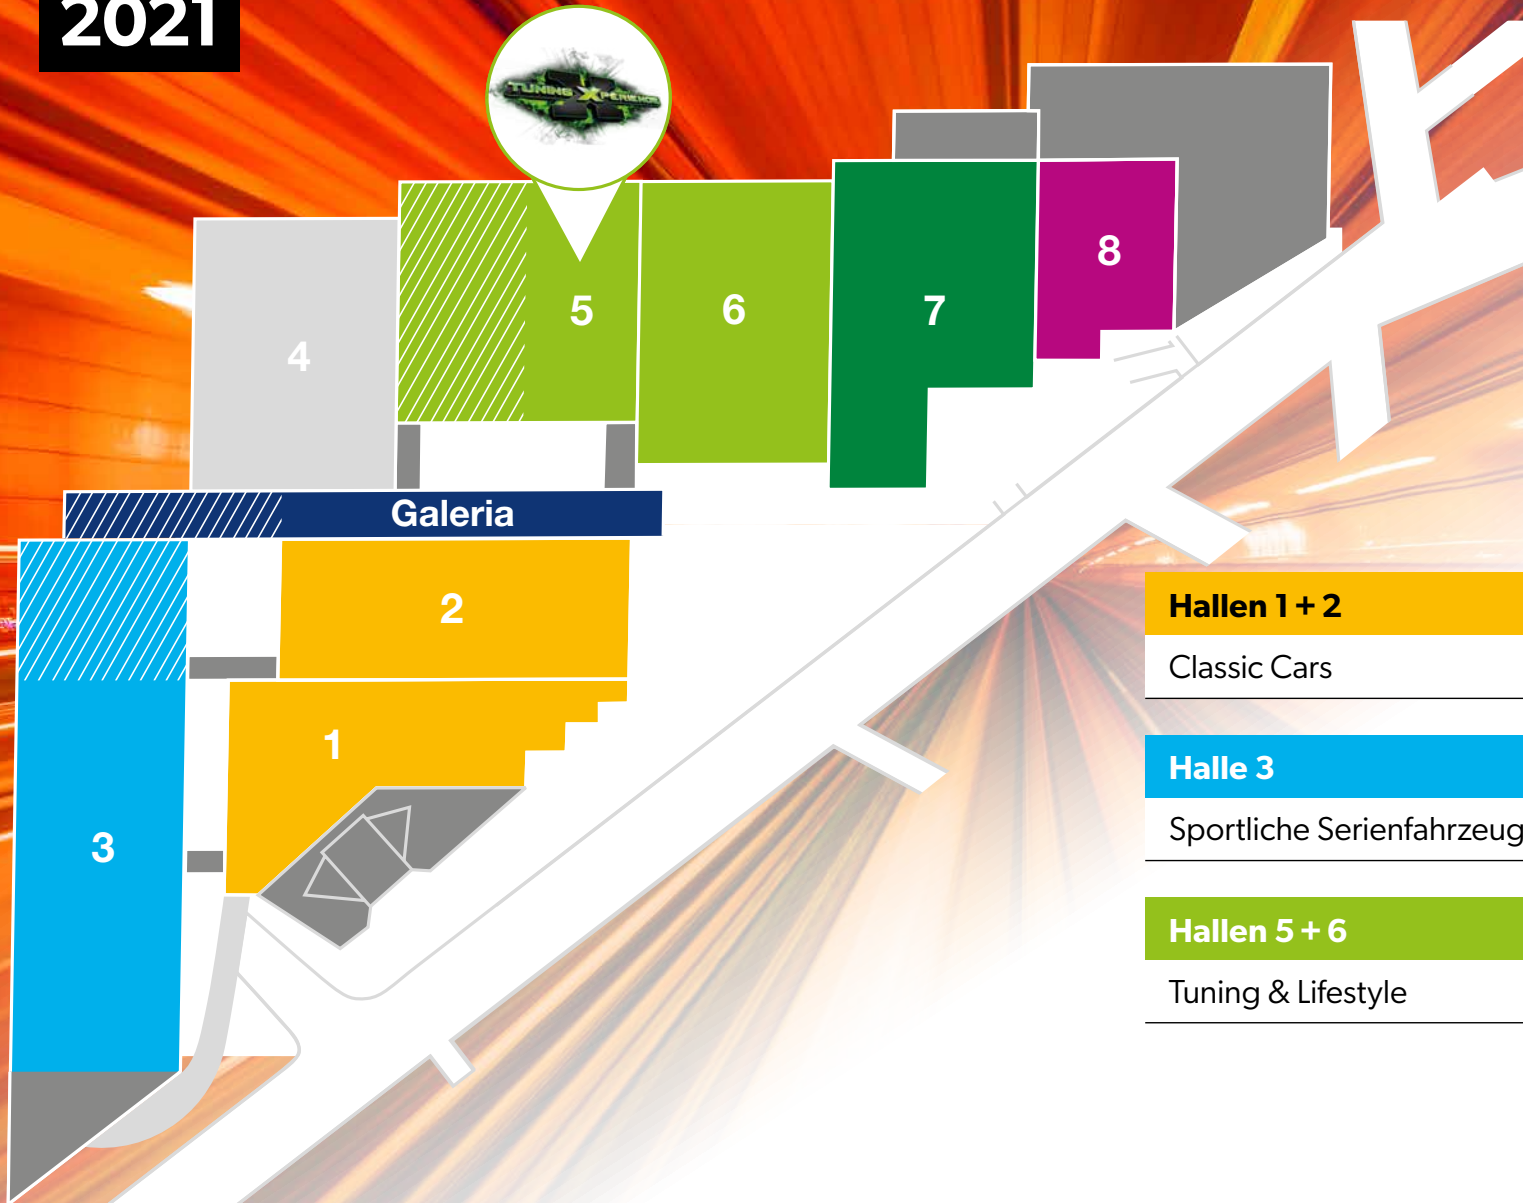

LIMITED EDITION

2021

#wirindems
#essenmotorshow
#psfestival
essen-motorshow.de

27.11. – 05.12.2021
Previewday: 26.11.2021

Hallen 1 + 2

Classic Cars

Halle 3

Sportliche Serienfahrzeuge

Hallen 5 + 6

Tuning & Lifestyle

Halle 7

Tuning Salon

Halle 8

Motorsport

Galeria

Zubehör

MESSE
ESSEN