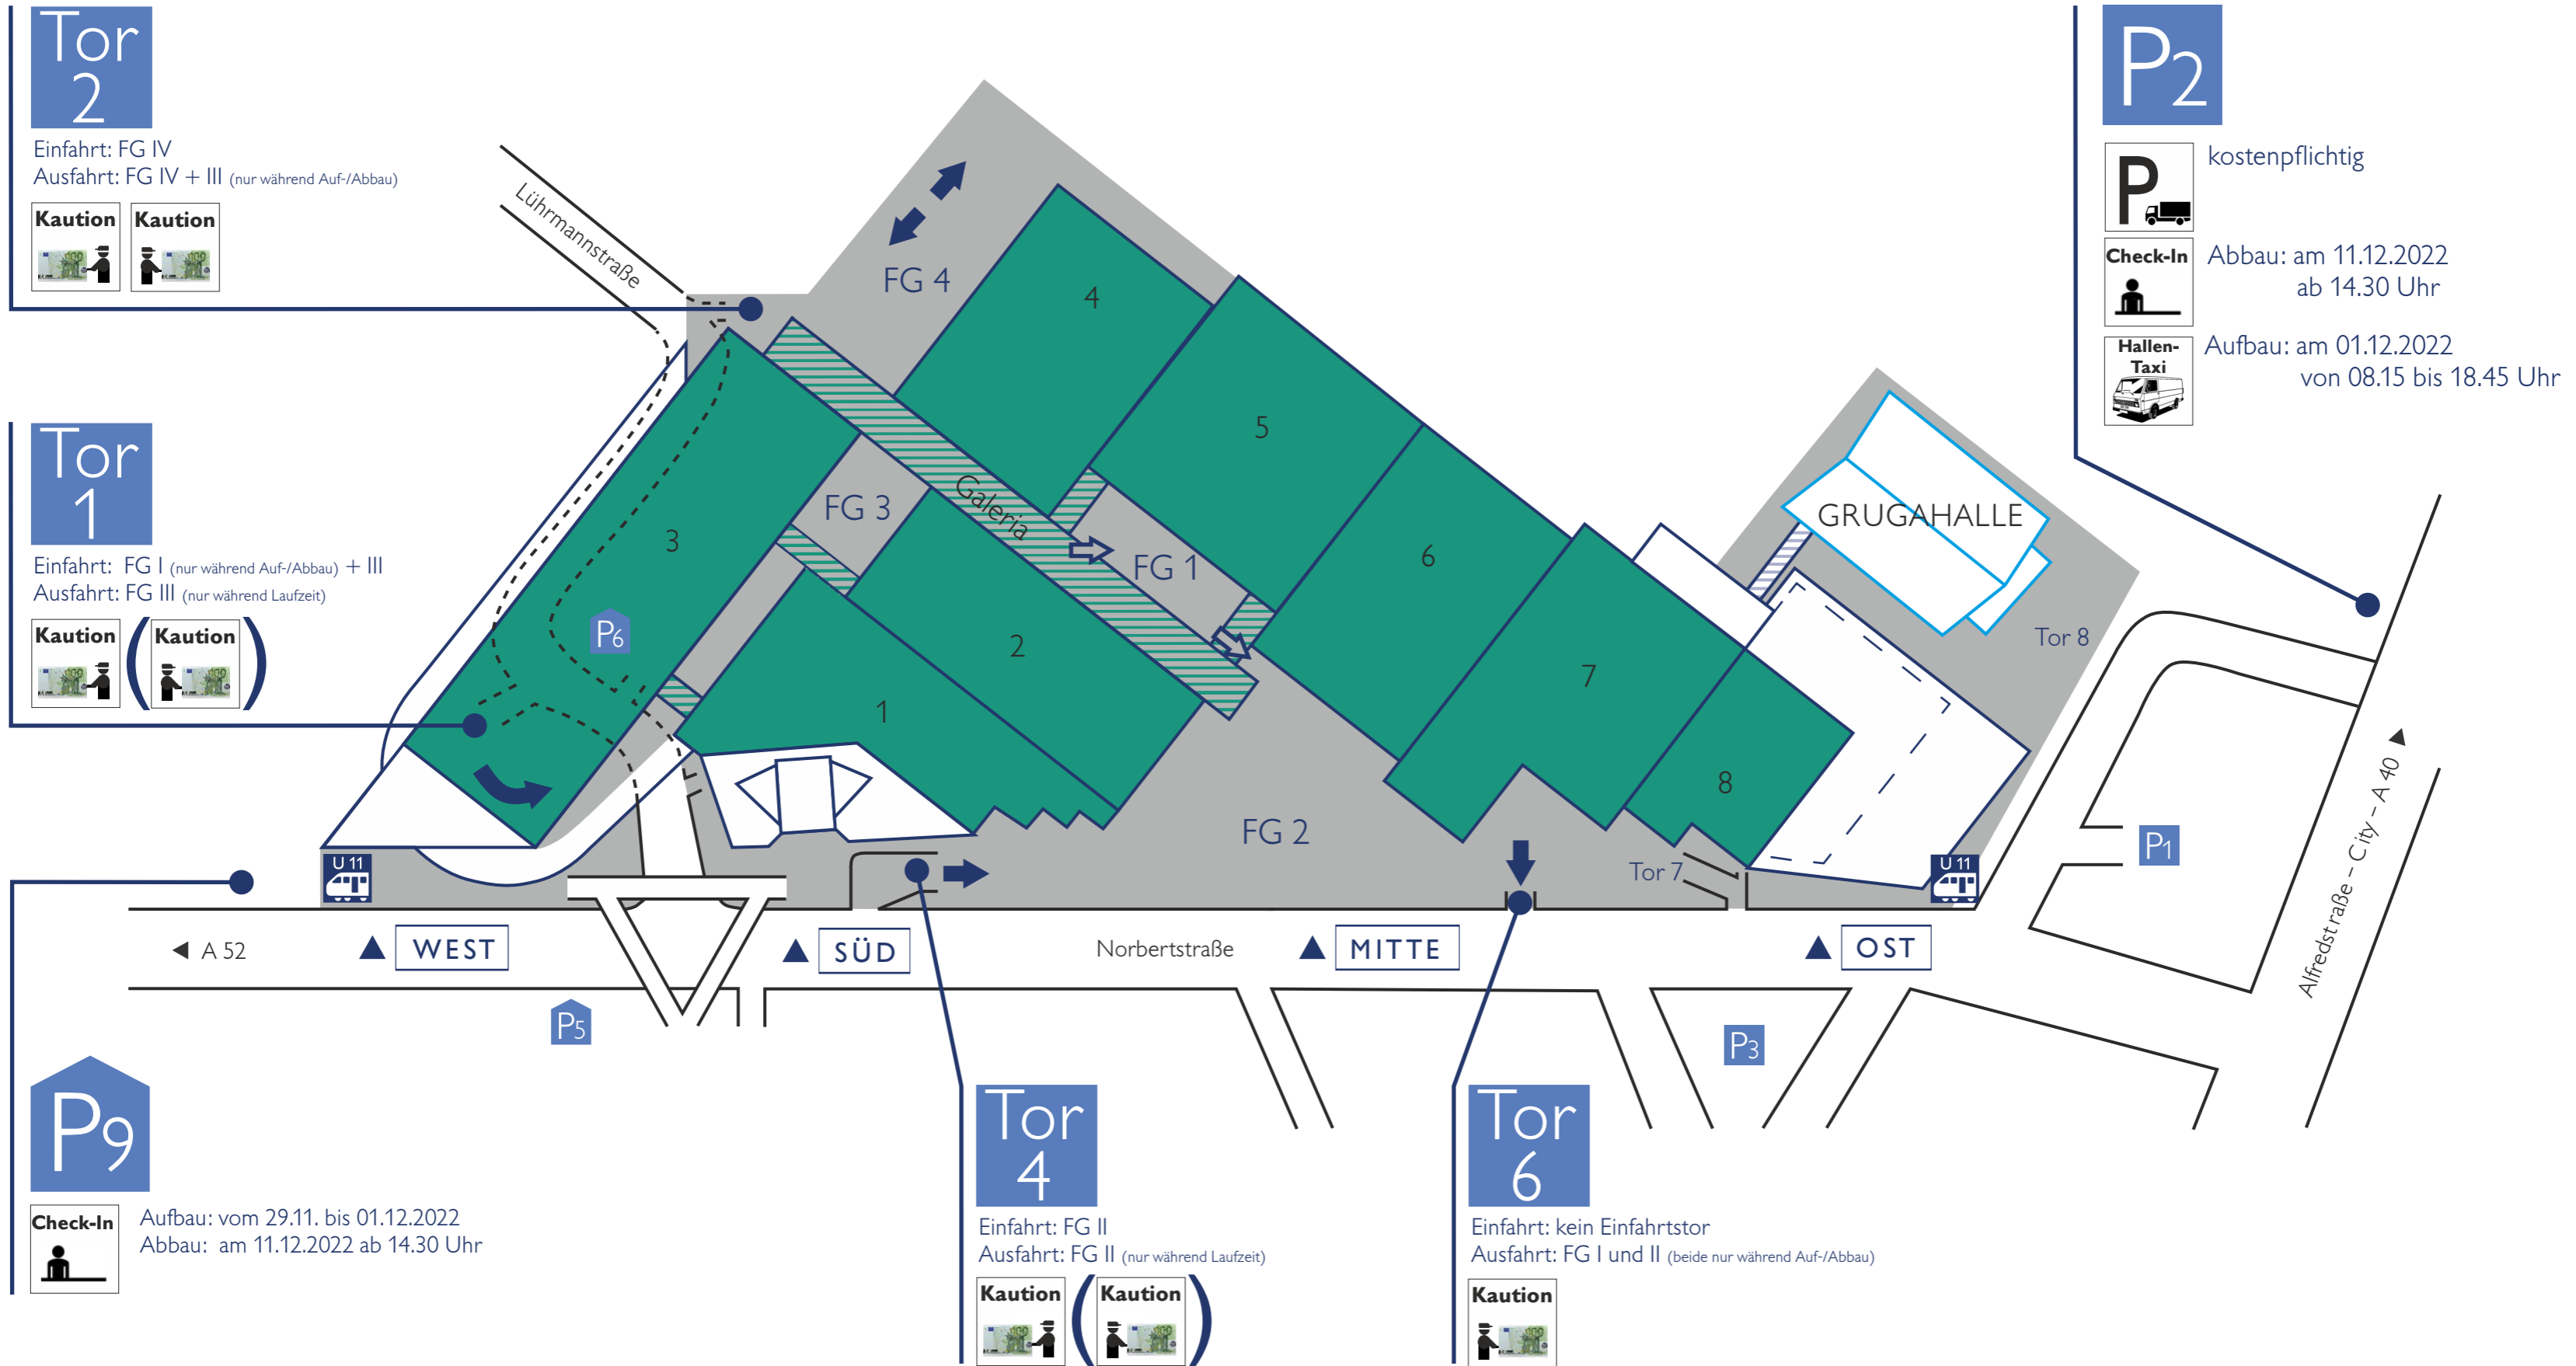

# Verkehrsleitfaden: Logistikplan

Stand: 06.2022/ Änderungen vorbehalten

## Kautionsabwicklung

- Kaution** Die Kaution von EUR 100,- wird am Einfahrtstor hinterlegt. Beachten Sie bitte auch die beigefügte Übersicht "Einfahrt ins Messegelände / Kautionszeiten".
- Kaution** Bei Ausfahrt innerhalb der auf dem grünen Kautionschein vermerkten Ausfahrtszeit wird die Kaution an den angegebenen Ausfahrtstoren zurück erstattet.

## Verkehrsordnung

- Auf dem Messegelände gilt die Straßenverkehrsordnung (StVO)
- Die Geschwindigkeitsbegrenzung von 10 km/h ist unbedingt einzuhalten
- Parkverbotszonen müssen freigehalten werden

# Verkehrsleitfaden: