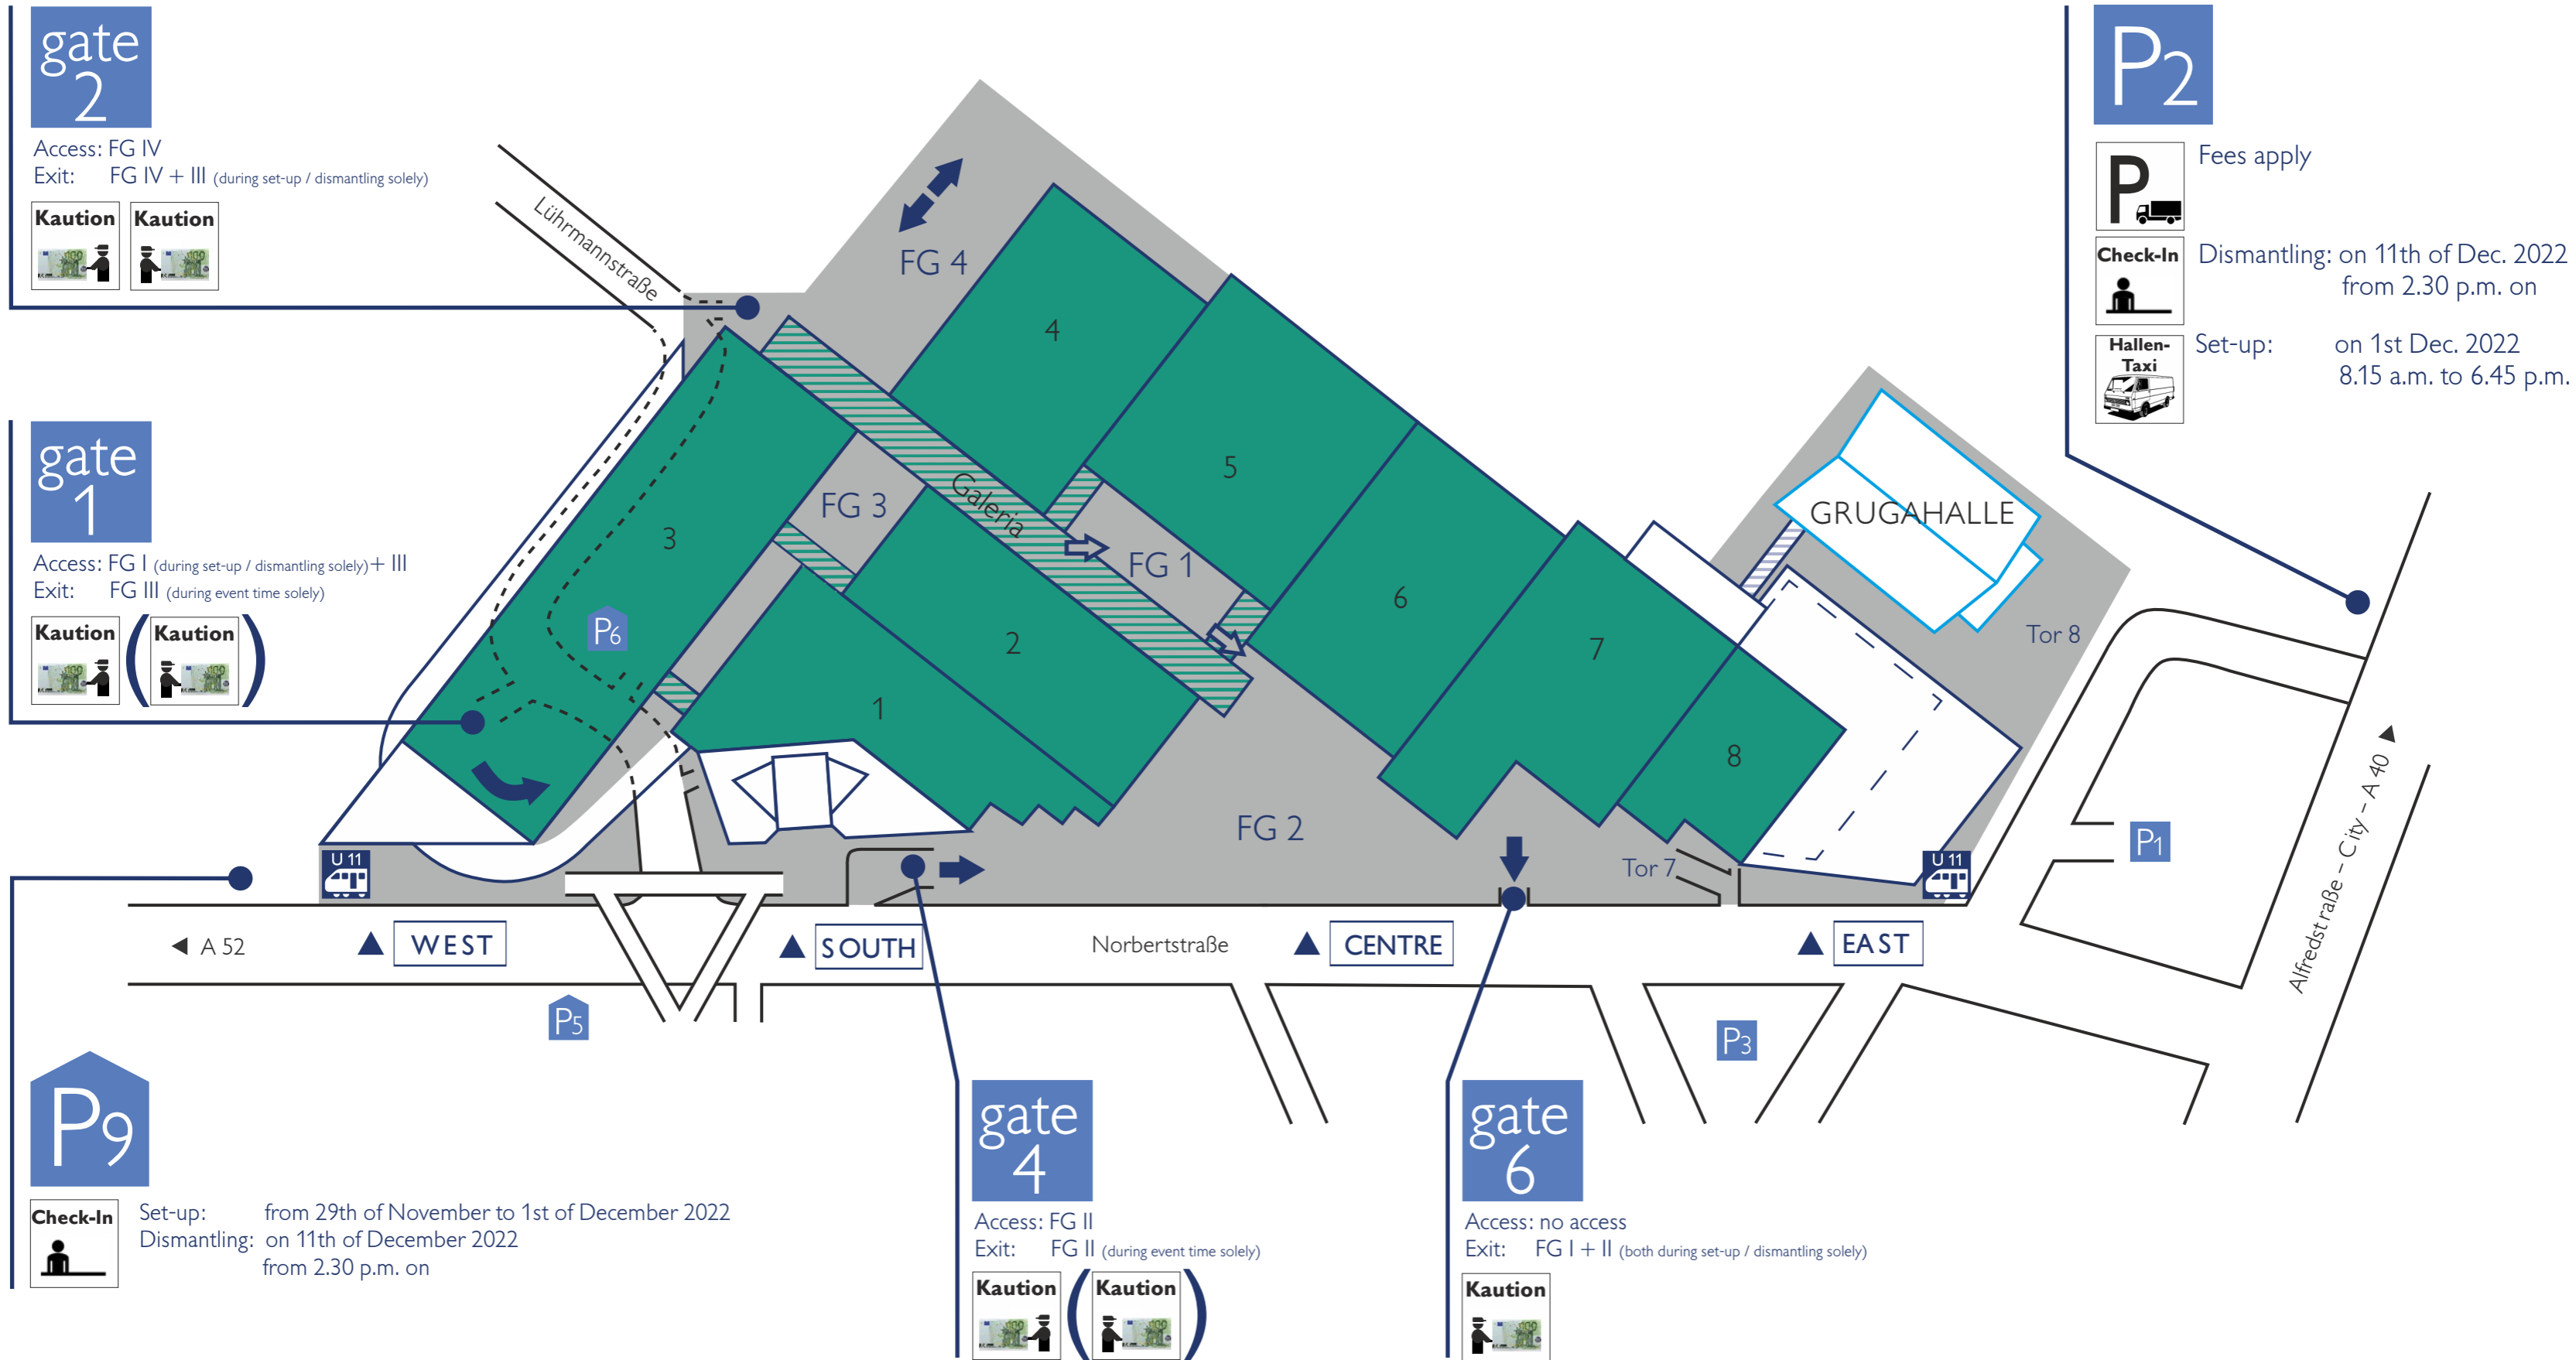

### Abbau

Geländesperrung ab 14:00Uhr

Veranstaltungsende 18.00 Uhr  
Kurzabholerphase 18.:15- 18:45 Uhr

Einfahrt zum Abbau 19.30 Uhr

# Traffic guide: Logistic plan

As on 06.2022 / subject to alterations